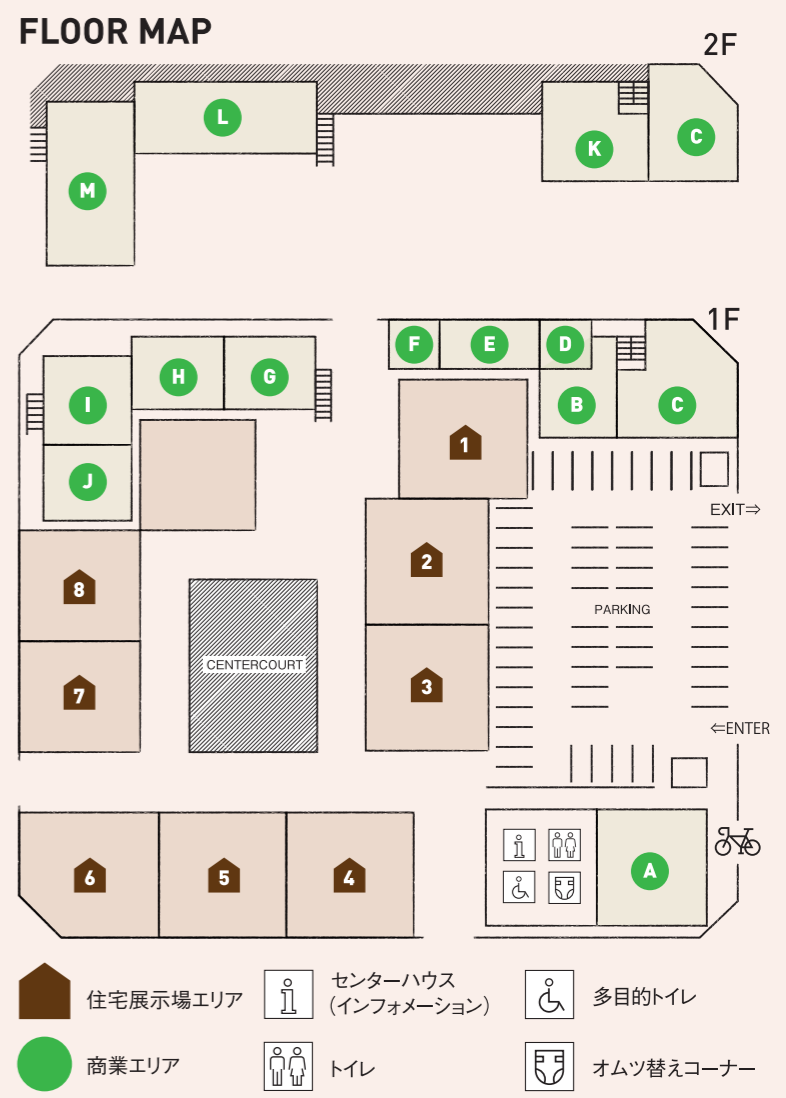

4.29 National Holiday Wed / 5.3 Sun 10:00—15:00受付 開催場所:センターコート

手形プレゼント!

アンケートにご協力いただくと
成長の記録が残るお子さまの手形をプレゼント!! **無料**

ソニー生命保険株式会社 岡山ライフプランナーセンター第1支社
〒700-0024 岡山市北区駅元町15-1リトリシティビル6F Tel.086-214-1766 ライフプランナー 松場浩太郎