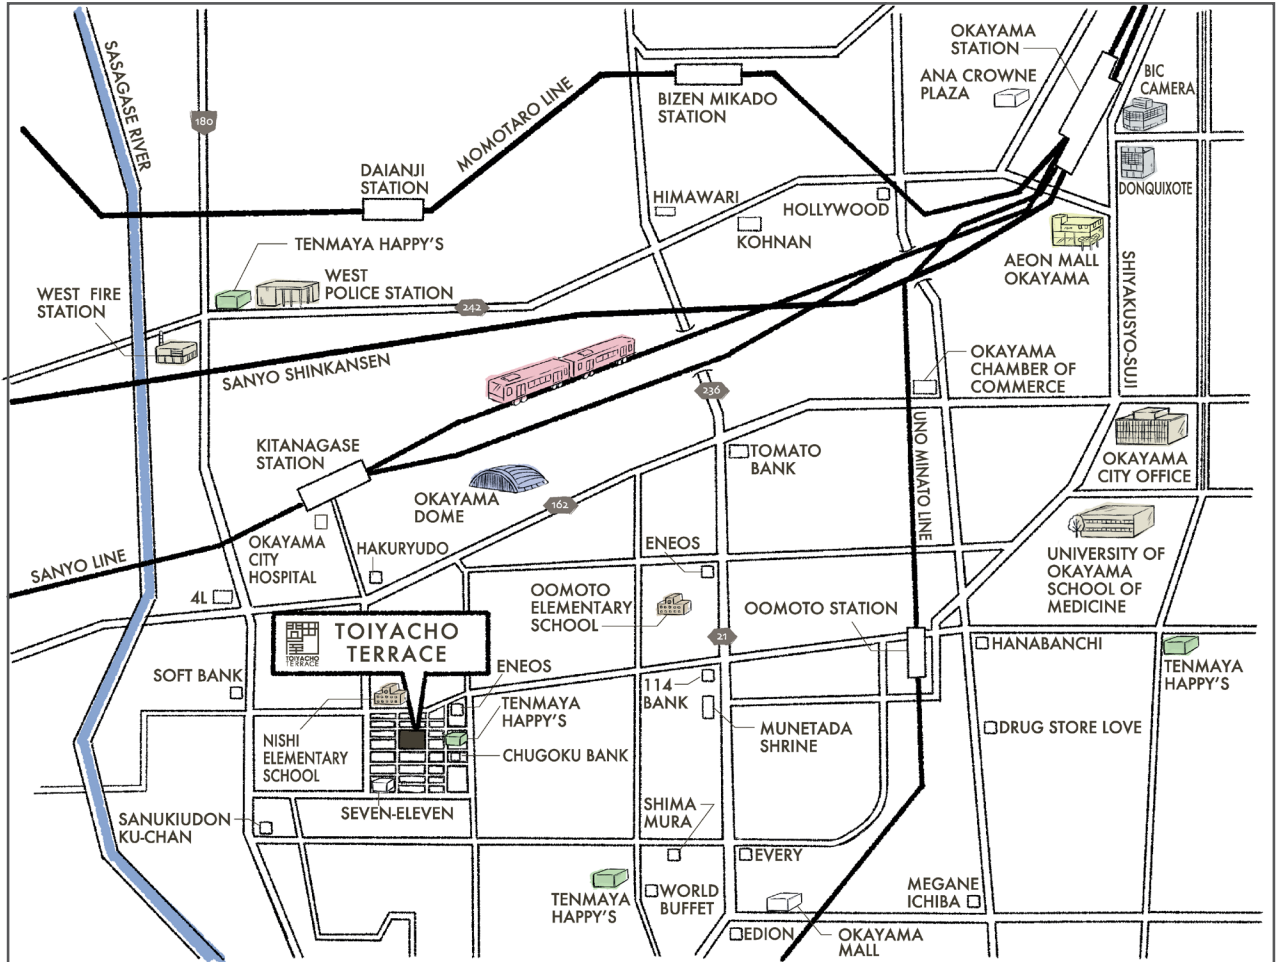

問屋町テラスへのアクセス

住所 / 〒700-0977 岡山県岡山市北区問屋町15-101

【広域 MAP】

【周辺 MAP】

【車をご利用の場合】

・岡山駅から・・・約15分（＊3箇所：合計141台の提携有料駐車場がございます）

【電車などをご利用の場合（岡山駅より）】

・山陽本線 北長瀬駅より徒歩・・・15分（＊山陽本線北長瀬駅は岡山駅から1駅・約4分）

・バスで・・・約20分（＊駅前6番乗り場から卸センター下車）