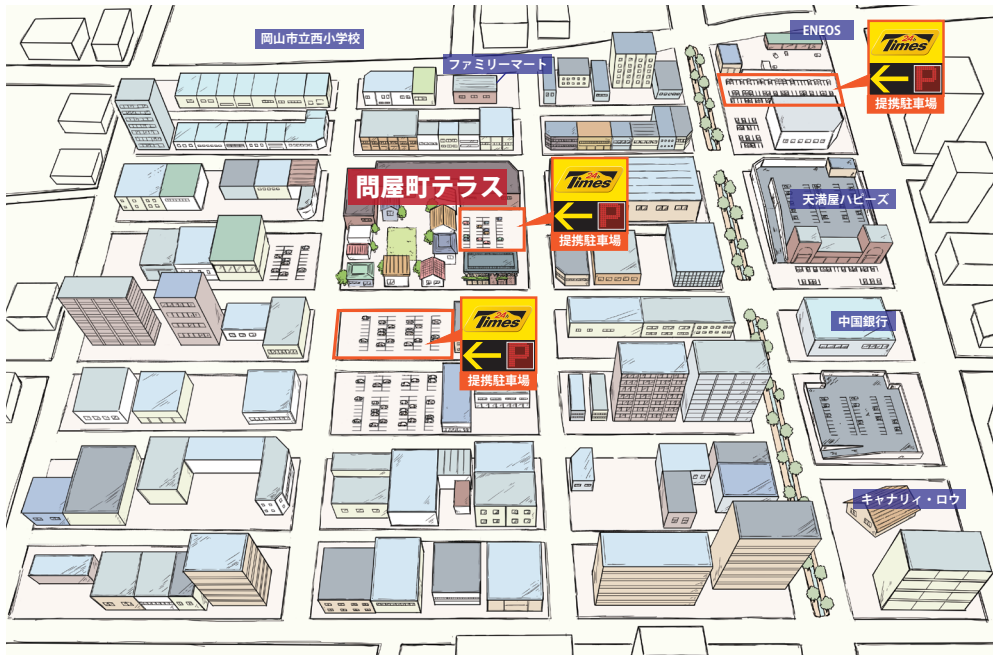

問屋町テラスへのアクセス

住所 / 〒700-0977 岡山県岡山市北区問屋町15-101

【広域 MAP】

【周辺 MAP】

【車をご利用の場合】

・岡山駅から・・・約15分（＊3箇所：合計141台の提携有料駐車場がございます）

【電車などをご利用の場合（岡山駅より）】

・山陽本線 北長瀬駅より徒歩・・・15分（＊山陽本線北長瀬駅は岡山駅から1駅・約4分）

・バスで・・・約20分（＊駅前6番乗り場から卸センター下車）