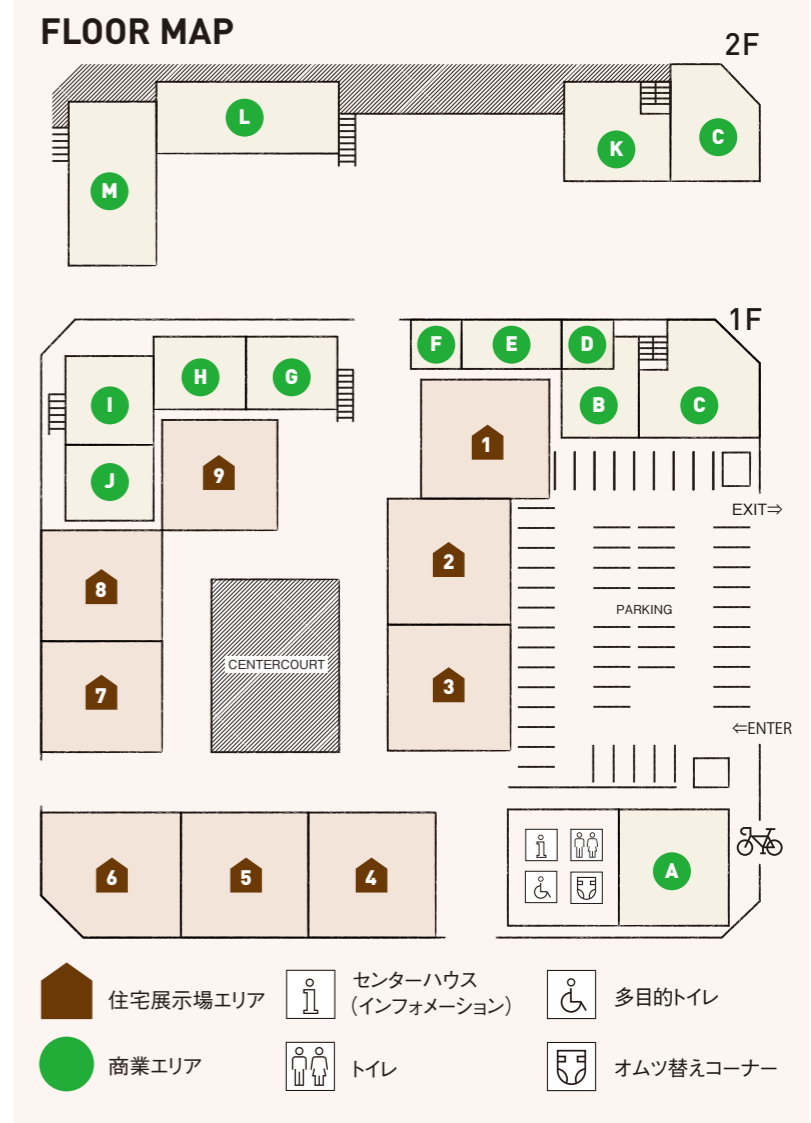

問屋町テラスに「お車」でお越しの際は3箇所ある提携有料駐車場をご利用ください

問屋町テラス内:1箇所 / 周辺エリア(TIMES24):2箇所 合計121台

問屋町テラスご利用のお客様には駐車料金のご優待	
センターハウスでアンケートに答えのお客様	1時間無料
各テナントでお買い物等のご利用されたお客様	1,000円以上のご利用で 1時間無料 3,000円以上のご利用で 2時間無料